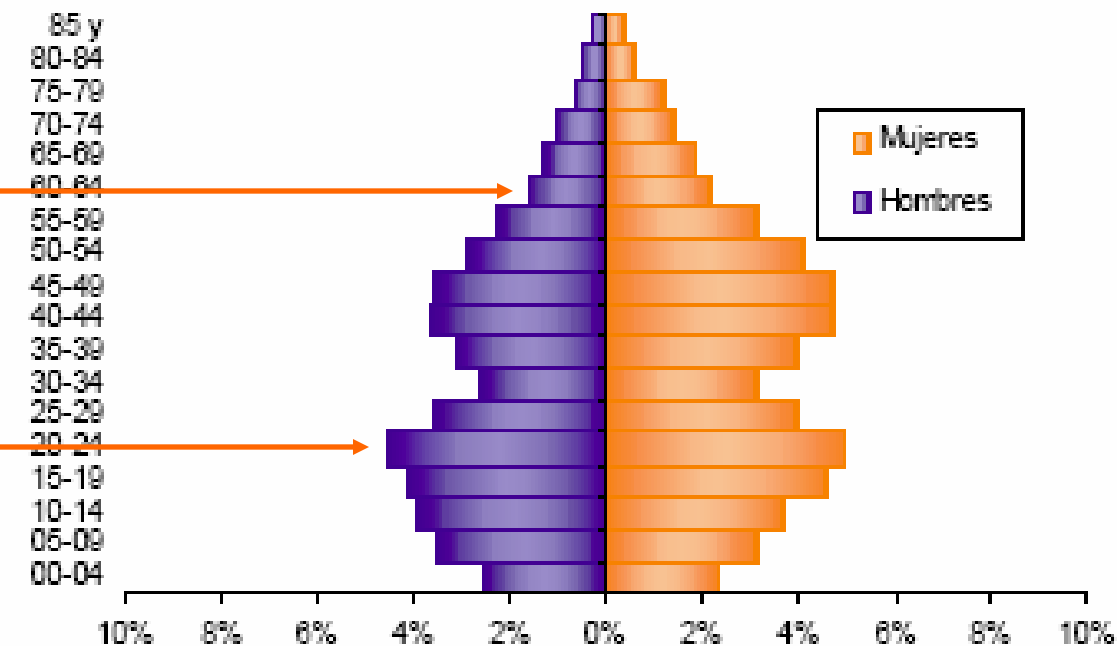

ALCALDÍA DE MANIZALES
SECRETARÍA DE PLANEACIÓN – UNIDAD DE PLANEACIÓN ESTRATÉGICA

COMUNA ATARDECERES

Mayo 28 de 2007

La Comuna Atardeceres

Grupos de edades	Población
0-14 años	5.279
15-24 años	4.938
25-60 años	13.310
60 años y mas	3.532

Población: 27.509

Hombres: 12.632

Mujeres: 14.877

No Viviendas: 8.308

Personas/Vivienda: 3.3

Estructura poblacional

Estructura de la población por sexo y grupos de edad

El 13% de la población es mayor de 60 años

El 28.8% de la población es menor de 20 años

En el área urbana, la población menor de 20 años es el 32,5%, mientras la mayor a 60 años es el 11,3%

Población según sexo

El 45,5% de la población en la comuna son hombres

Mientras el índice de masculinidad (número de hombres por cada 100 mujeres) en el área urbana es igual al 89, el de la comuna es de 85

Experiencia migratoria

Del total de hogares de la comuna Atardeceres (8.205) el 7,5% (605) tiene experiencia migratoria internacional.