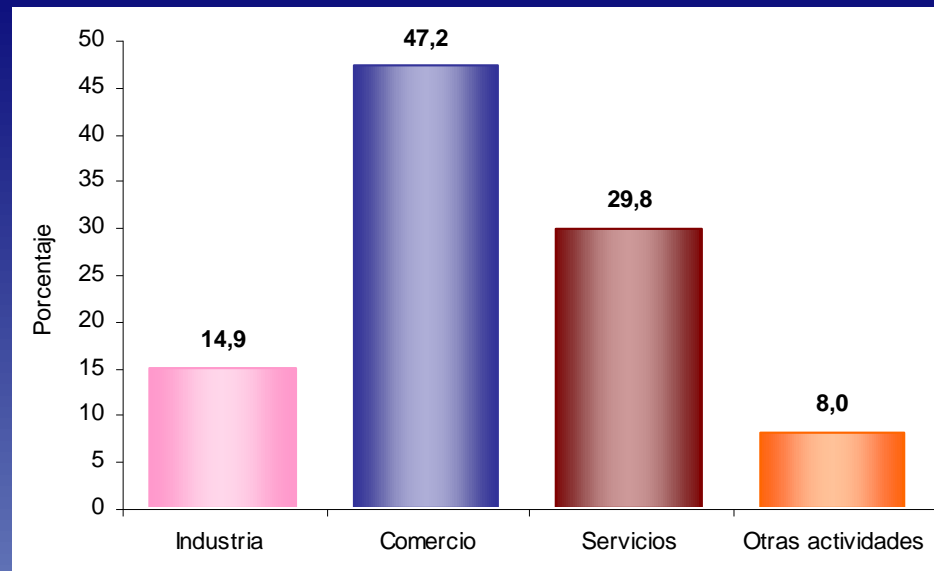

Mientras el índice de masculinidad (número de hombres por cada 100 mujeres) en el área urbana es igual al 89, el de la comuna es de 85

Experiencia migratoria

Del total de hogares de la comuna Atardeceres (8.205) el 7,5% (605) tiene experiencia migratoria internacional.

Aproximadamente el 81,3% de los hogares de la comuna Atardeceres tiene 4 o menos personas, mientras el de Manizales es 75,4%

Cobertura en servicios

La cobertura en energía es 99,7%, en alcantarillado 98,8% y en acueducto igual al 99,3%

Actividad Comercial

La comuna cuenta con 708 unidades económicas. El 14,9% de los establecimientos se dedican a la industria; el 47,2% a comercio; el 29,8% a servicios y el 8,0% a otra actividad

Asistencia escolar