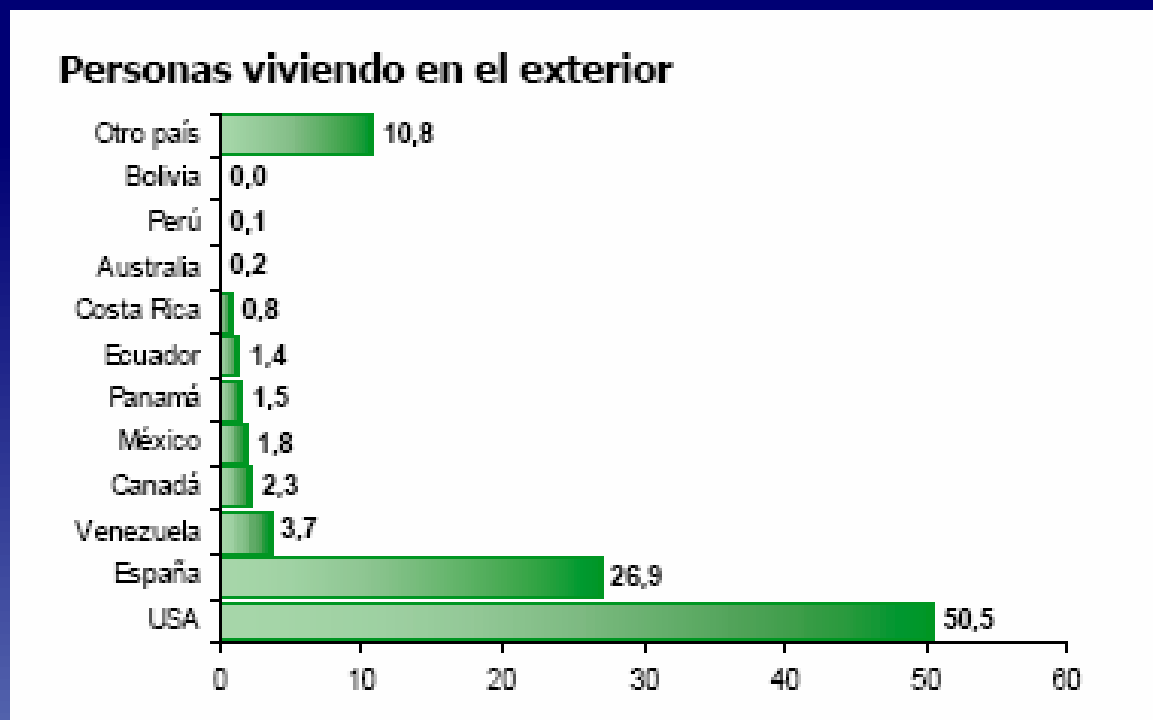

Población: 27.509

Hombres: 12.632

Mujeres: 14.877

No Viviendas: 8.308

Personas/Vivienda: 3.3

Estructura poblacional

Estructura de la población por sexo y grupos de edad

El 13% de la población es mayor de 60 años

El 28.8% de la población es menor de 20 años

En el área urbana, la población menor de 20 años es el 32,5%, mientras la mayor a 60 años es el 11,3%

Población según sexo

El 45,5% de la población en la comuna son hombres

Mientras el índice de masculinidad (número de hombres por cada 100 mujeres) en el área urbana es igual al 89, el de la comuna es de 85

Experiencia migratoria

Del total de hogares de la comuna Atardeceres (8.205) el 7,5% (605) tiene experiencia migratoria internacional.