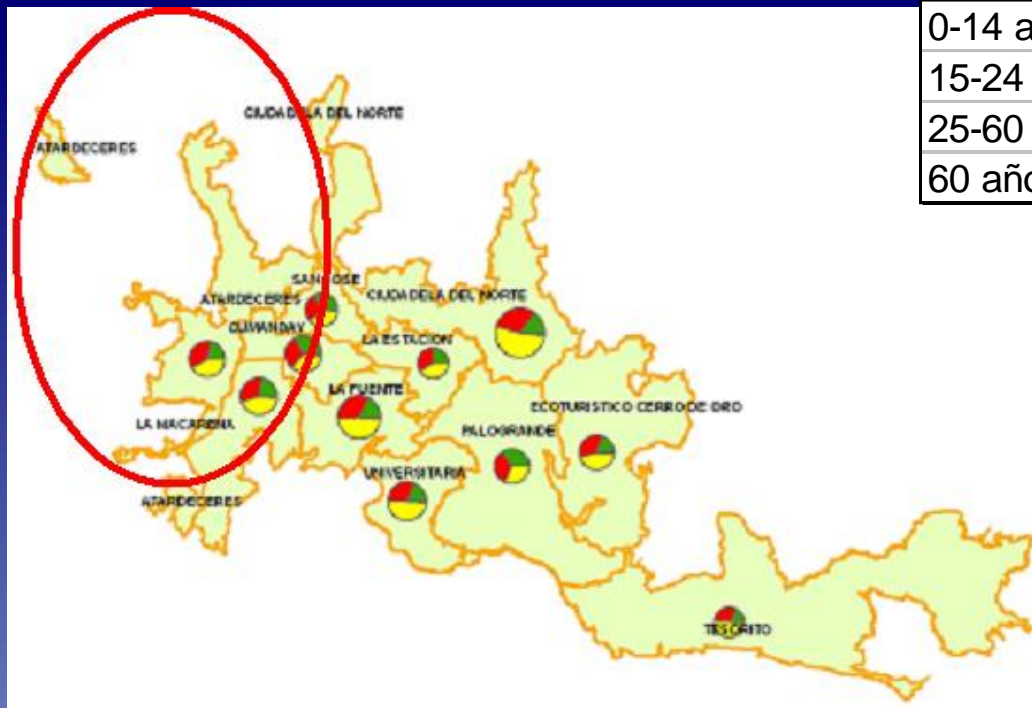

ALCALDÍA DE MANIZALES
SECRETARÍA DE PLANEACIÓN – UNIDAD DE PLANEACIÓN ESTRATÉGICA

COMUNA ATARDECERES

Mayo 28 de 2007

La Comuna Atardeceres

Grupos de edades	Población
0-14 años	5.279
15-24 años	4.938
25-60 años	13.310
60 años y mas	3.532

Población: 27.509

Hombres: 12.632

Mujeres: 14.877

No Viviendas: 8.308

Personas/Vivienda: 3.3

Estructura poblacional

Estructura de la población por sexo y grupos de edad

El 13% de la población es mayor de 60 años

El 28.8% de la población es menor de 20 años

En el área urbana, la población menor de 20 años es el 32,5%, mientras la mayor a 60 años es el 11,3%

Población según sexo

El 45,5% de la población en la comuna son hombres

Mientras el índice de masculinidad (número de hombres por cada 100 mujeres) en el área urbana es igual al 89, el de la comuna es de 85

Experiencia migratoria

Del total de hogares de la comuna Atardeceres (8.205) el 7,5% (605) tiene experiencia migratoria internacional.