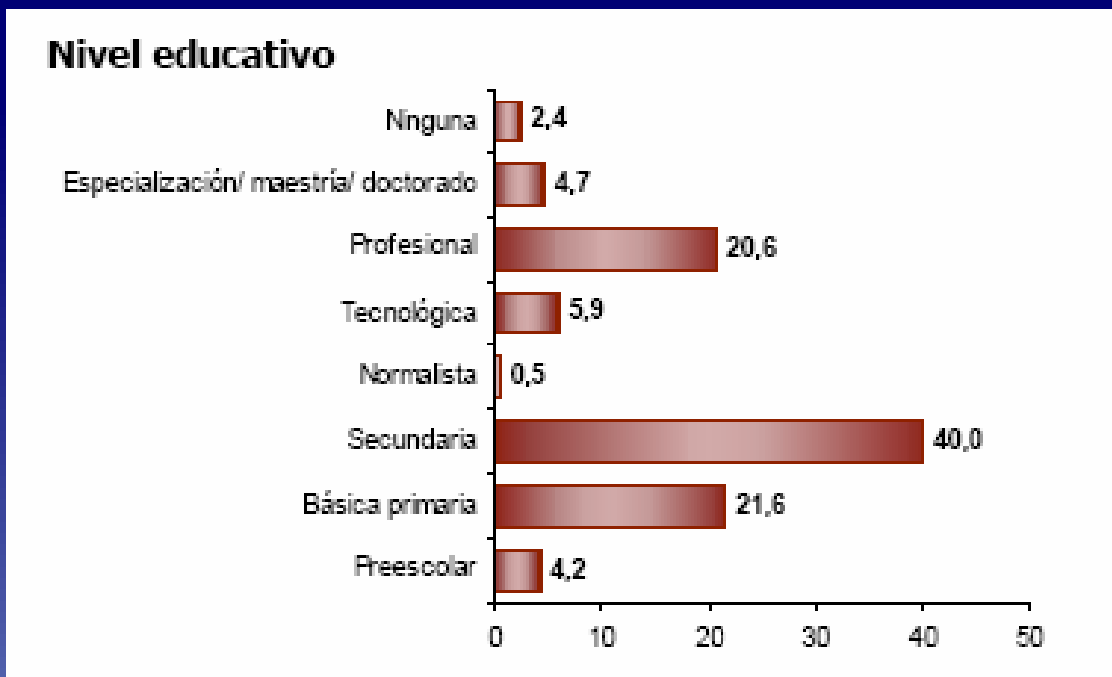

Aproximadamente el 81,3% de los hogares de la comuna Atardeceres tiene 4 o menos personas, mientras el de Manizales es 75,4%

Cobertura en servicios

La cobertura en energía es 99,7%, en alcantarillado 98,8% y en acueducto igual al 99,3%

Actividad Comercial

La comuna cuenta con 708 unidades económicas. El 14,9% de los establecimientos se dedican a la industria; el 47,2% a comercio; el 29,8% a servicios y el 8,0% a otra actividad

Asistencia escolar

Nivel educativo

Para la comuna, el 2,4% de población no tiene ningún nivel educativo, el 31,2% tiene un nivel de educación profesional y/o tecnológico y el 67,4% esta en educación básica