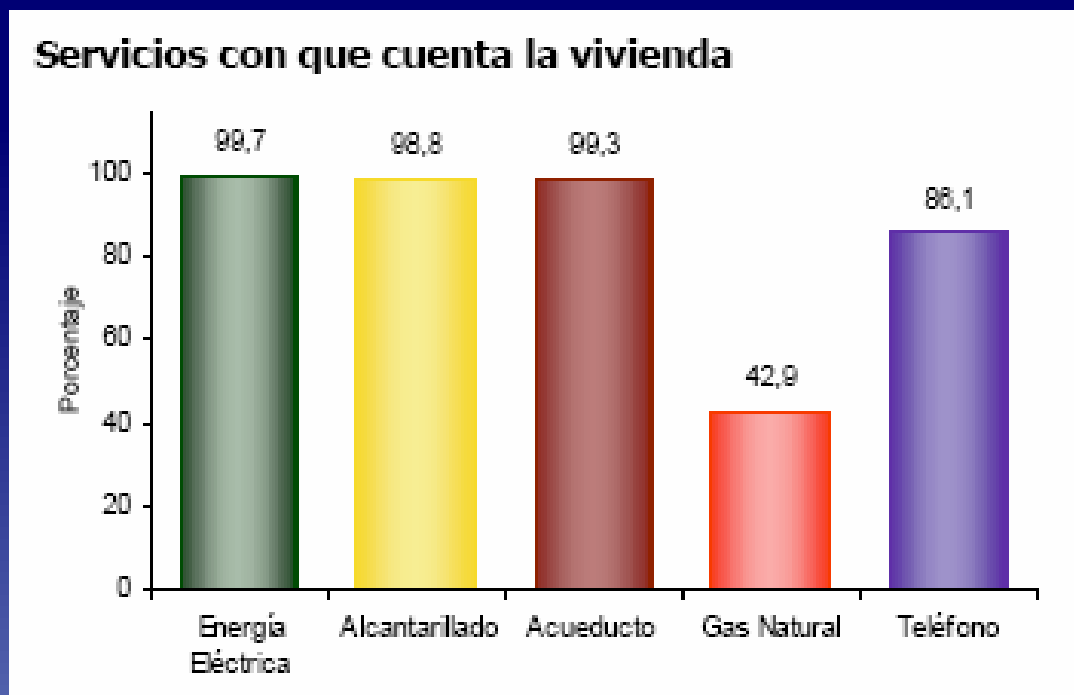

Mientras el índice de masculinidad (número de hombres por cada 100 mujeres) en el área urbana es igual al 89, el de la comuna es de 85

Experiencia migratoria

Del total de hogares de la comuna Atardeceres (8.205) el 7,5% (605) tiene experiencia migratoria internacional.

Del total de personas de estos hogares residentes de forma permanente en el exterior el 50,5% está en USA, el 26,9% en España y el 3,7% en Venezuela

Tipo de Vivienda

El 47% de las viviendas
son casas

Hogares según número de personas

Aproximadamente el 81,3% de los hogares de la comuna Atardeceres tiene 4 o menos personas, mientras el de Manizales es 75,4%

Cobertura en servicios

La cobertura en energía es 99,7%, en alcantarillado 98,8% y en acueducto igual al 99,3%