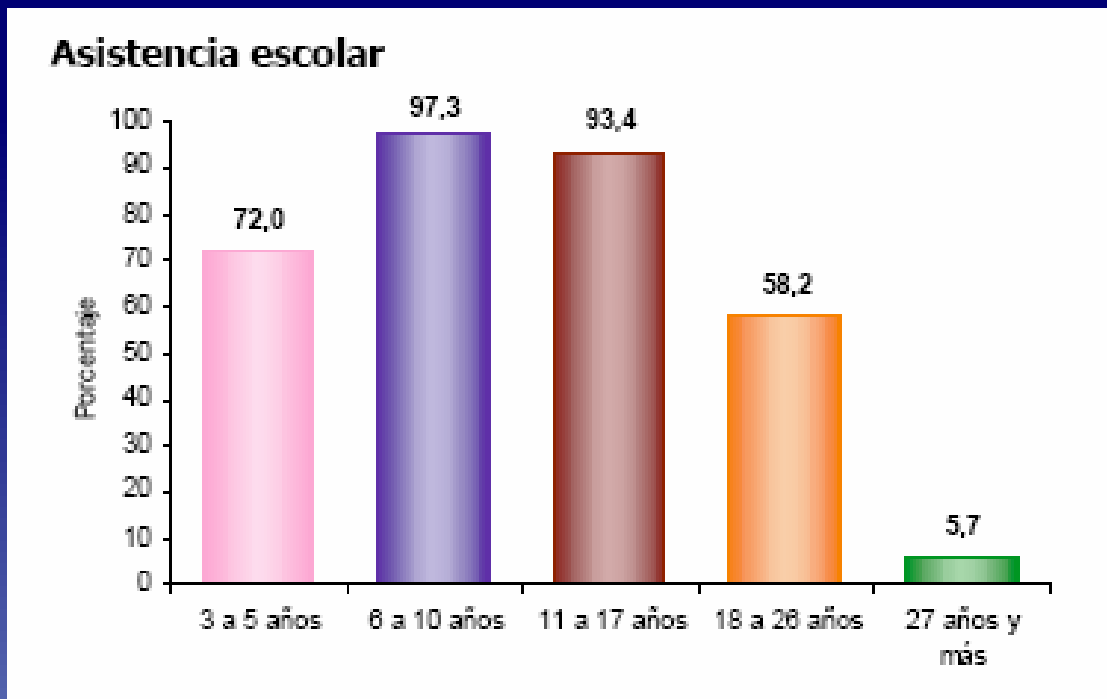

Aproximadamente el 81,3% de los hogares de la comuna Atardeceres tiene 4 o menos personas, mientras el de Manizales es 75,4%

Cobertura en servicios

La cobertura en energía es 99,7%, en alcantarillado 98,8% y en acueducto igual al 99,3%

Actividad Comercial

La comuna cuenta con 708 unidades económicas. El 14,9% de los establecimientos se dedican a la industria; el 47,2% a comercio; el 29,8% a servicios y el 8,0% a otra actividad

Asistencia escolar