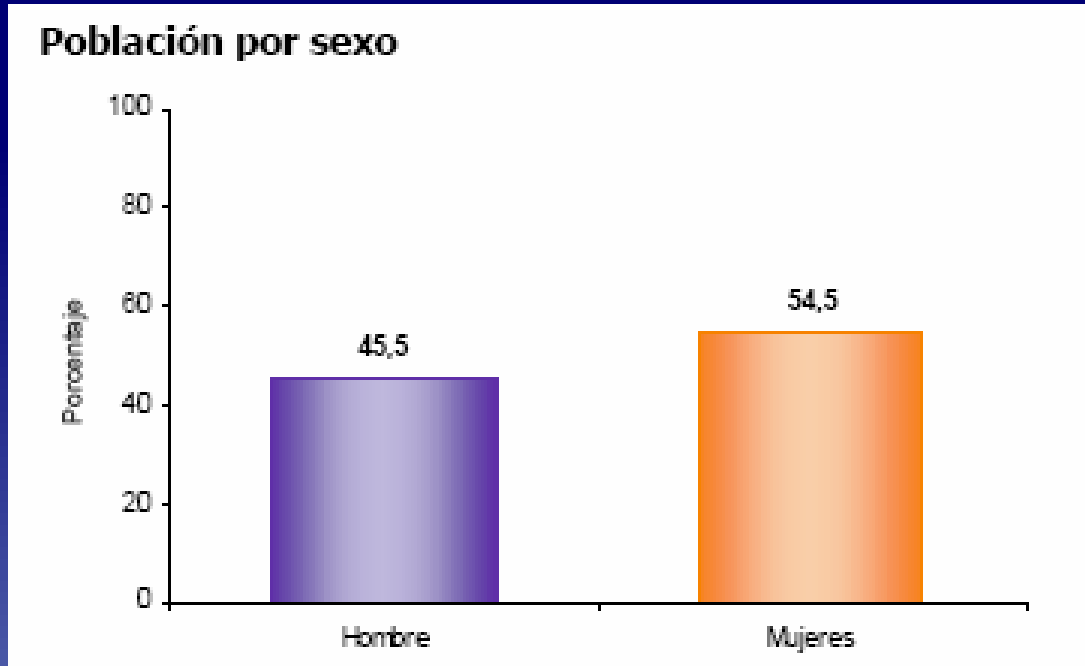

Población: 27.509

Hombres: 12.632

Mujeres: 14.877

No Viviendas: 8.308

Personas/Vivienda: 3.3

Estructura poblacional

Estructura de la población por sexo y grupos de edad

El 13% de la población es mayor de 60 años

El 28.8% de la población es menor de 20 años

En el área urbana, la población menor de 20 años es el 32,5%, mientras la mayor a 60 años es el 11,3%

Población según sexo

El 45,5% de la población en la comuna son hombres