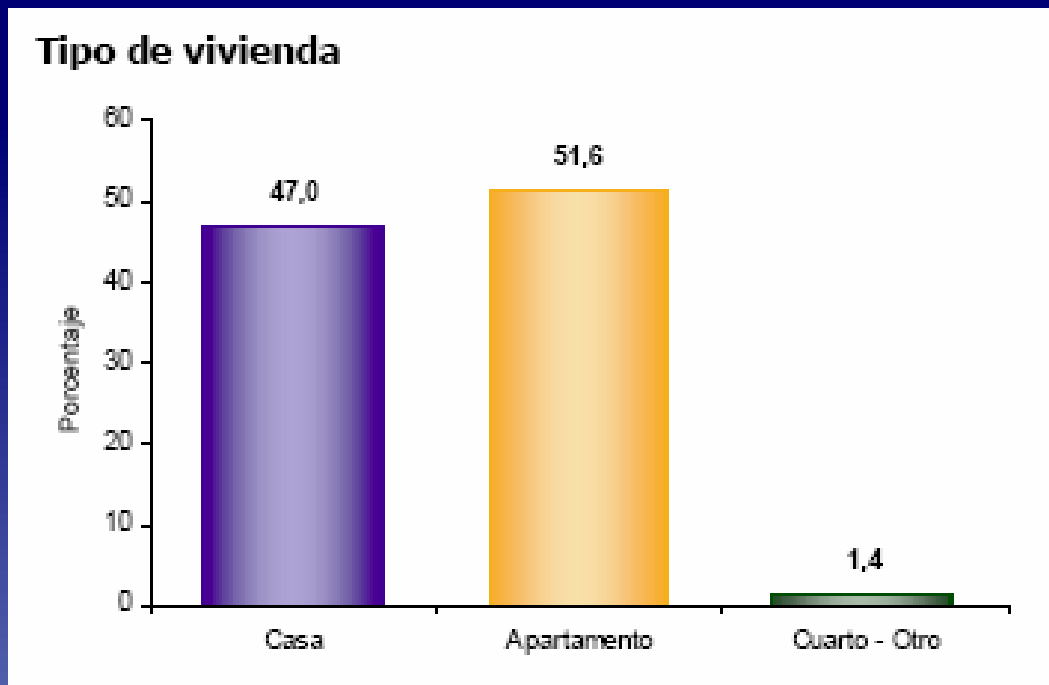

El 28.8% de la población es menor de 20 años

En el área urbana, la población menor de 20 años es el 32,5%, mientras la mayor a 60 años es el 11,3%

Población según sexo

El 45,5% de la población en la comuna son hombres

Mientras el índice de masculinidad (número de hombres por cada 100 mujeres) en el área urbana es igual al 89, el de la comuna es de 85

Experiencia migratoria

Del total de hogares de la comuna Atardeceres (8.205) el 7,5% (605) tiene experiencia migratoria internacional.

Del total de personas de estos hogares residentes de forma permanente en el exterior el 50,5% está en USA, el 26,9% en España y el 3,7% en Venezuela

Tipo de Vivienda

El 47% de las viviendas
son casas

Hogares según número de personas