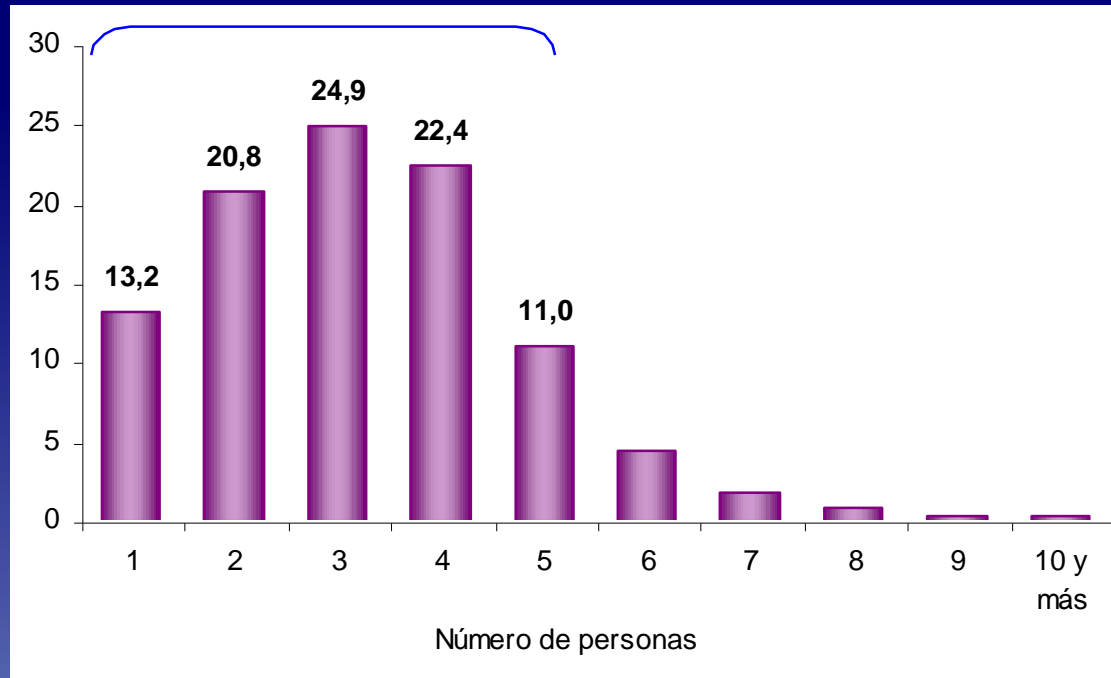

El 28.8% de la población es menor de 20 años

En el área urbana, la población menor de 20 años es el 32,5%, mientras la mayor a 60 años es el 11,3%

Población según sexo

El 45,5% de la población en la comuna son hombres

Mientras el índice de masculinidad (número de hombres por cada 100 mujeres) en el área urbana es igual al 89, el de la comuna es de 85

Experiencia migratoria

Del total de hogares de la comuna Atardeceres (8.205) el 7,5% (605) tiene experiencia migratoria internacional.

Del total de personas de estos hogares residentes de forma permanente en el exterior el 50,5% está en USA, el 26,9% en España y el 3,7% en Venezuela

Tipo de Vivienda

El 47% de las viviendas
son casas

Hogares según número de personas