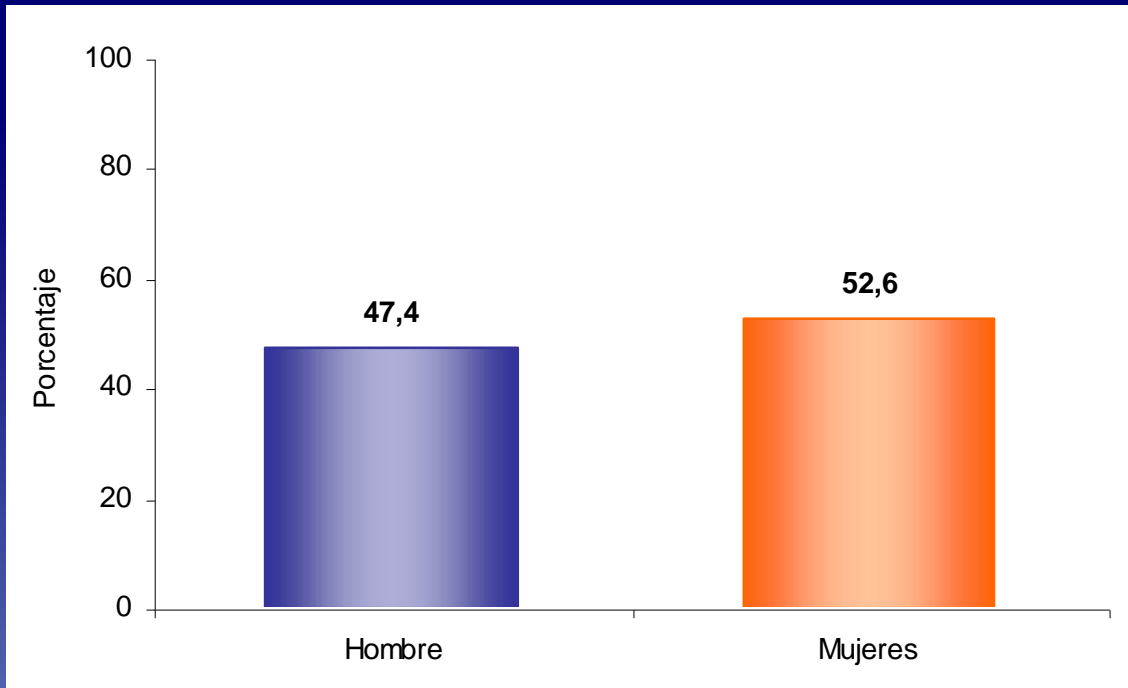

# Comuna Tesorito

Grupos de edades	Población
0-14 años	4.649
15-24 años	3.829
25-59 años	10.706
60 años y mas	2.213

Población: 21.397

Hombres: 10.137

Mujeres: 11.260

No Viviendas: 5.874

Personas/Vivienda: 3.6

# Estructura poblacional

*El 10.3% de la población es mayor de 60 años*

*El 30.8% de la población es menor de 20 años*

En el área urbana, la población menor de 20 años es el 32,5%, mientras la mayor a 60 años es el 11,3%

## Población según sexo

El 47.4% de la población en la comuna son hombres

Mientras el índice de masculinidad (número de hombres por cada 100 mujeres) en el área urbana es igual al 89, el de la comuna es de 90

# Experiencia migratoria

Del total de hogares de la comuna Tesorito (5.726) el 5.0% (286) tiene experiencia migratoria internacional.

Del total de personas de estos hogares residentes de forma permanente en el exterior el 31.3% está en USA, el 39.9% en España y el 4.9% en Venezuela