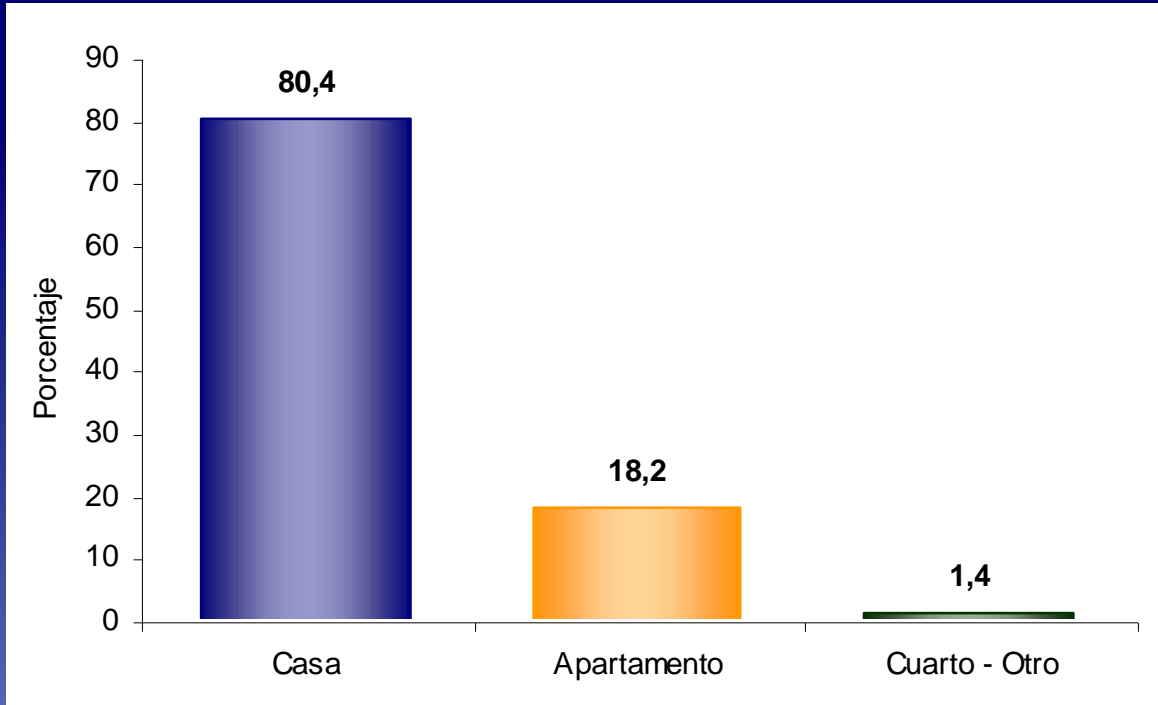

# Experiencia migratoria

Del total de hogares de la comuna Tesorito (5.726) el 5.0% (286) tiene experiencia migratoria internacional.

Del total de personas de estos hogares residentes de forma permanente en el exterior el 31.3% está en USA, el 39.9% en España y el 4.9% en Venezuela

# Tipo de Vivienda

El 80.4% de las viviendas son casas

# Hogares según número de personas

Aproximadamente el 74.6% de los hogares de la comuna Tesorito tiene 4 o menos personas, mientras el de Manizales es 75,4%