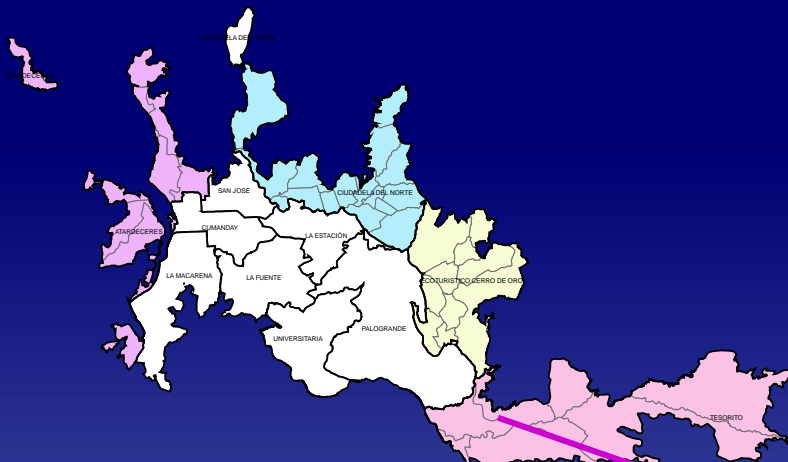

Comuna Tesorito

Grupos de edades	Población
0-14 años	4.649
15-24 años	3.829
25-59 años	10.706
60 años y mas	2.213