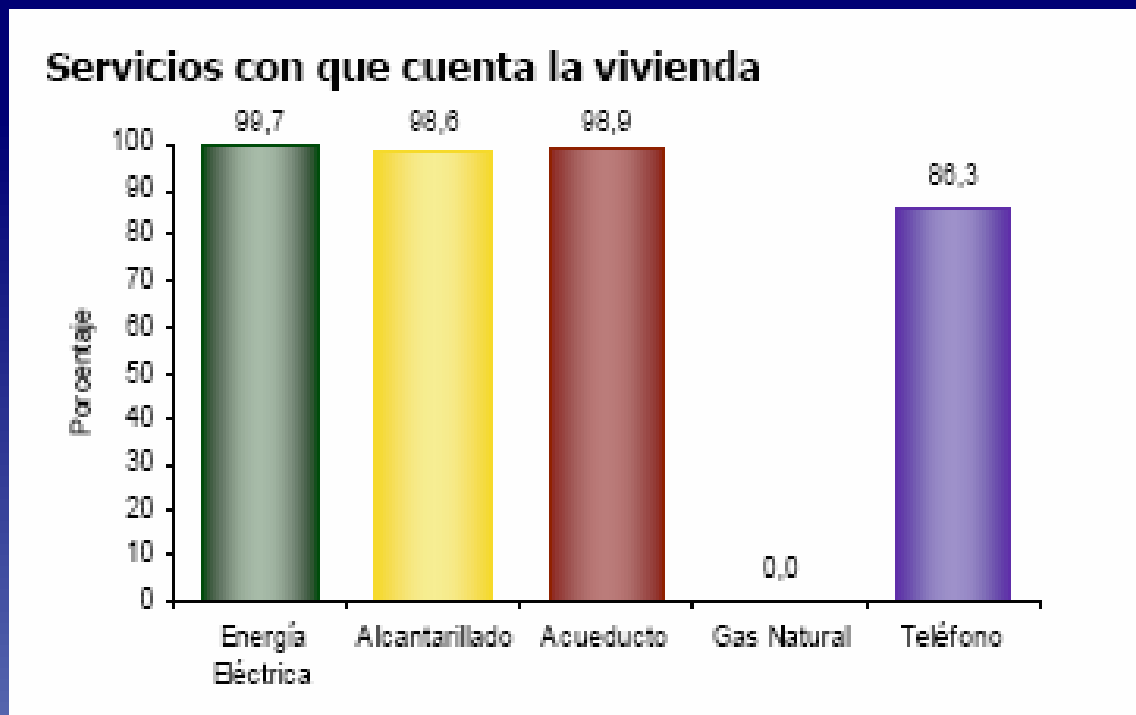

# Experiencia migratoria

Del total de hogares de la comuna Tesorito (5.726) el 5.0% (286) tiene experiencia migratoria internacional.

Del total de personas de estos hogares residentes de forma permanente en el exterior el 31.3% está en USA, el 39.9% en España y el 4.9% en Venezuela

# Tipo de Vivienda

El 80.4% de las viviendas son casas

## Cobertura en servicios

La cobertura en energía es 99,7%, en alcantarillado 98.6% y en acueducto igual al 98,9%