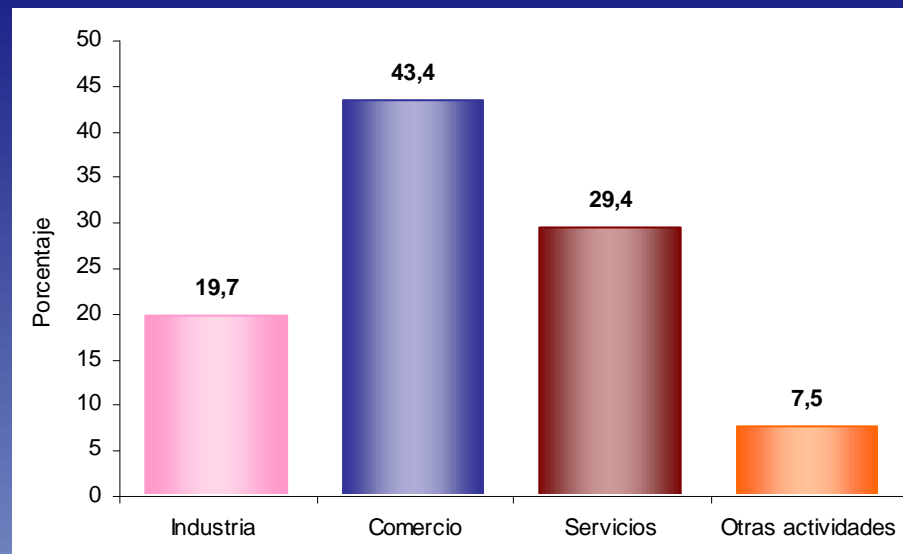

# Hogares según número de personas

Aproximadamente el 74.6% de los hogares de la comuna Tesorito tiene 4 o menos personas, mientras el de Manizales es 75,4%

## Cobertura en servicios

La cobertura en energía es 99,7%, en alcantarillado 98.6% y en acueducto igual al 98,9%

# Actividad Comercial

La comuna cuenta con 86 unidades económicas. El 19.7% de los establecimientos se dedican a la industria; el 43.4% a comercio; el 29.4% a servicios y el 7.5% a otra actividad