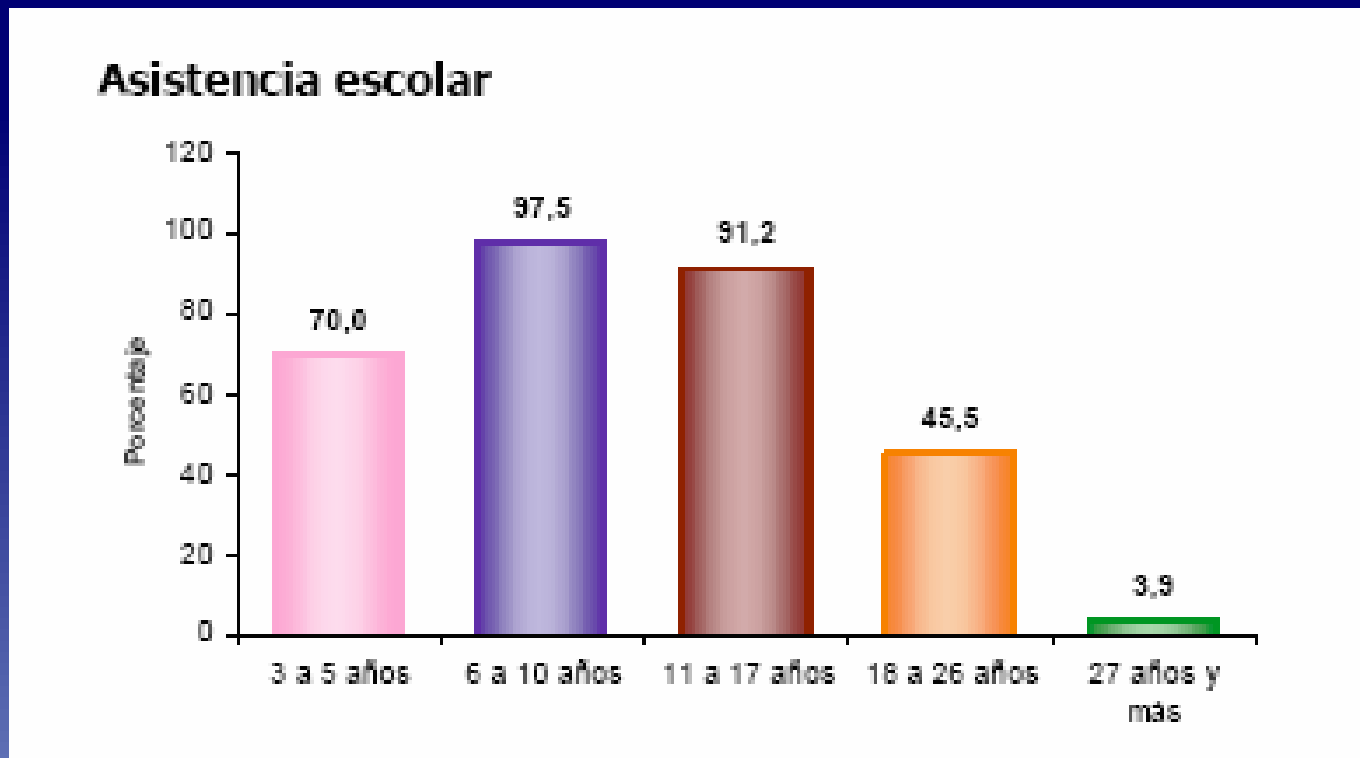

Asistencia escolar