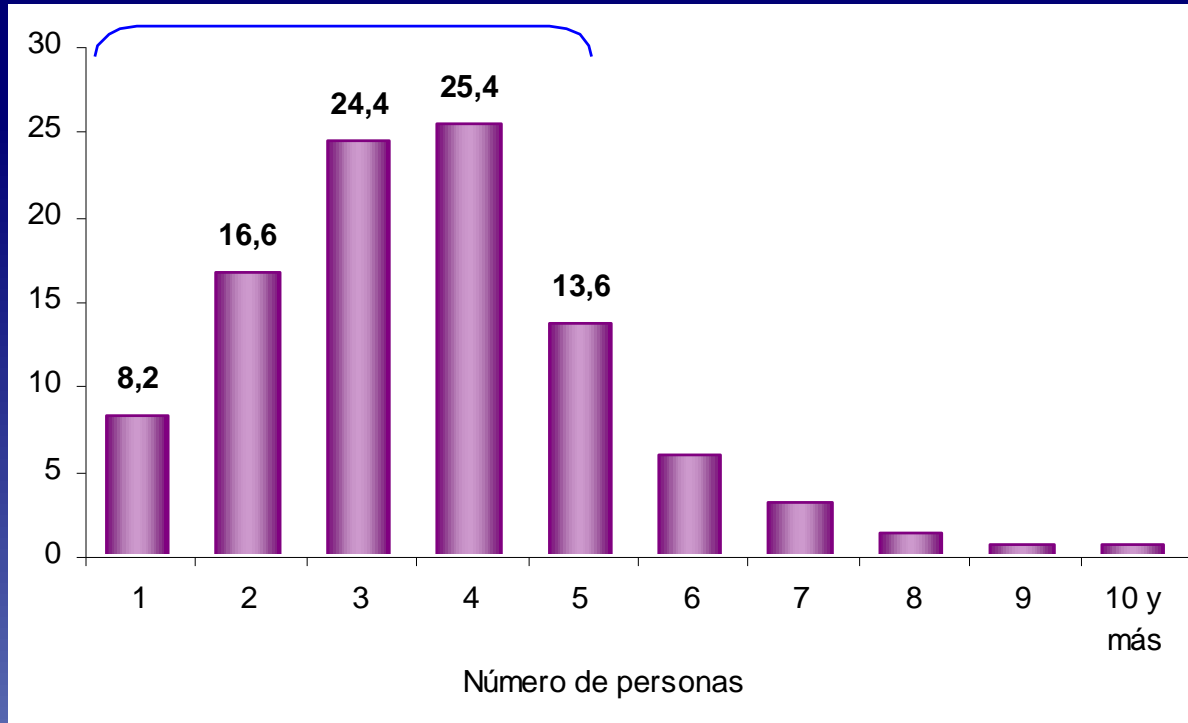

Hogares según número de personas

Aproximadamente el 74.6% de los hogares de la comuna Tesorito tiene 4 o menos personas, mientras el de Manizales es 75,4%