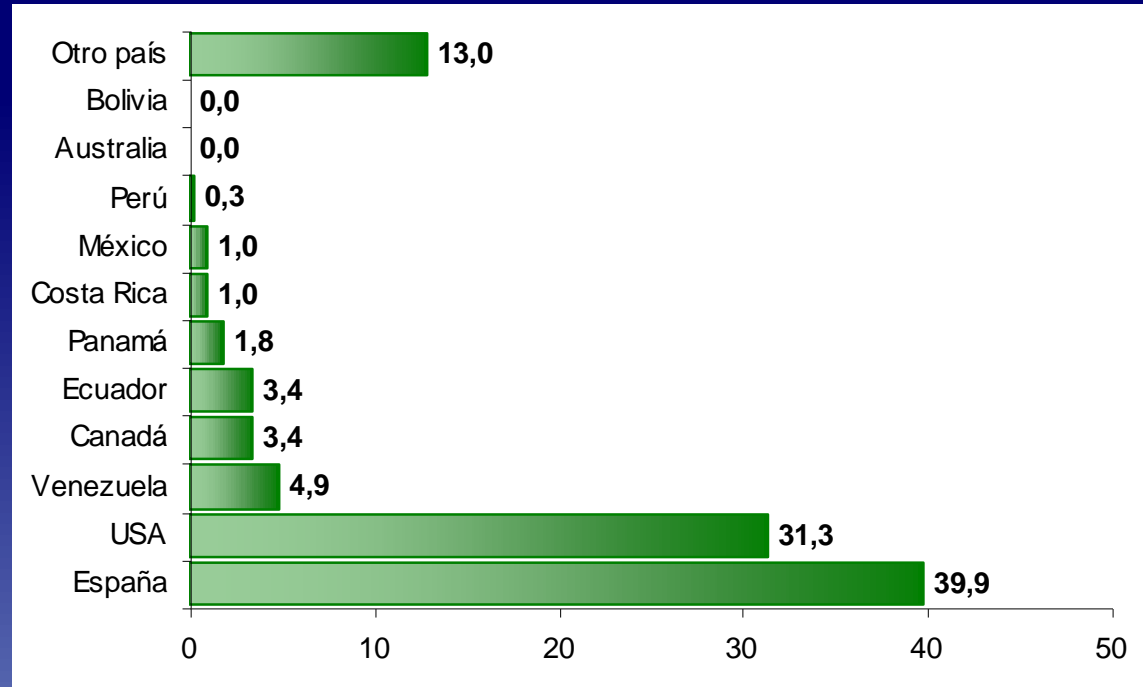

# Estructura poblacional

*El 10.3% de la población es mayor de 60 años*

*El 30.8% de la población es menor de 20 años*

En el área urbana, la población menor de 20 años es el 32,5%, mientras la mayor a 60 años es el 11,3%

## Población según sexo

El 47.4% de la población en la comuna son hombres

Mientras el índice de masculinidad (número de hombres por cada 100 mujeres) en el área urbana es igual al 89, el de la comuna es de 90

# Experiencia migratoria

Del total de hogares de la comuna Tesorito (5.726) el 5.0% (286) tiene experiencia migratoria internacional.

Del total de personas de estos hogares residentes de forma permanente en el exterior el 31.3% está en USA, el 39.9% en España y el 4.9% en Venezuela