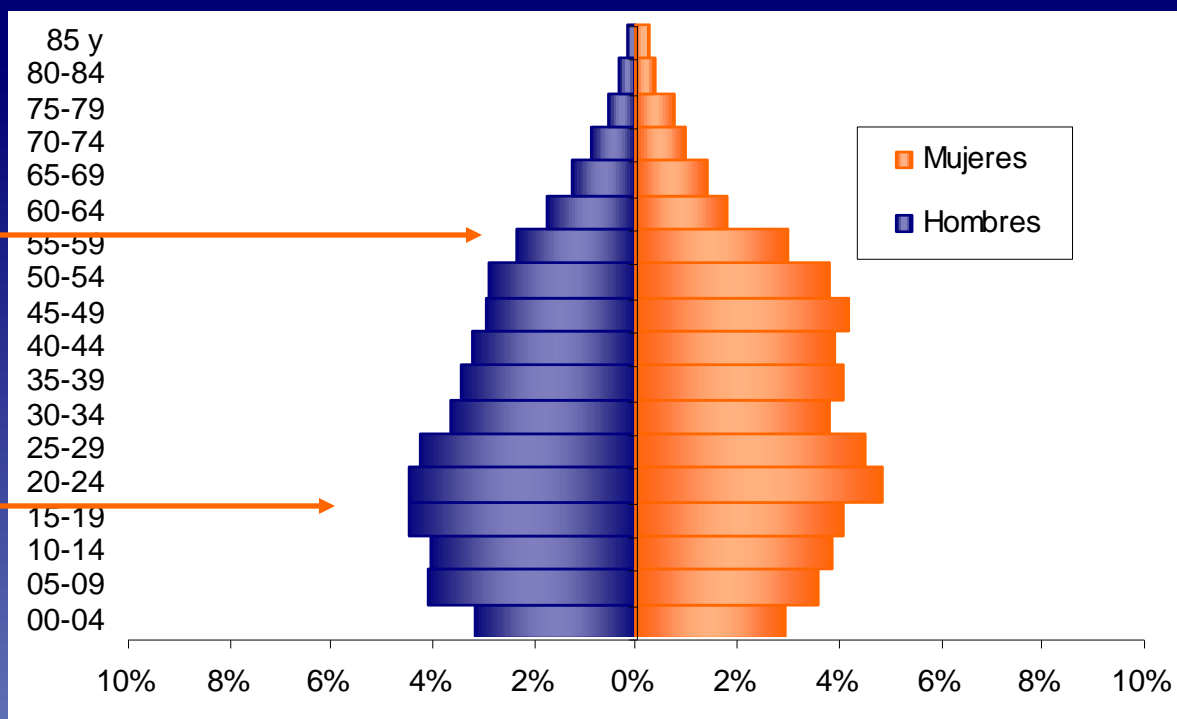

# Comuna Tesorito

Grupos de edades	Población
0-14 años	4.649
15-24 años	3.829
25-59 años	10.706
60 años y mas	2.213

Población: 21.397

Hombres: 10.137

Mujeres: 11.260

No Viviendas: 5.874

Personas/Vivienda: 3.6

# Estructura poblacional

*El 10.3% de la población es mayor de 60 años*

*El 30.8% de la población es menor de 20 años*

En el área urbana, la población menor de 20 años es el 32,5%, mientras la mayor a 60 años es el 11,3%

## Población según sexo

El 47.4% de la población en la comuna son hombres

Mientras el índice de masculinidad (número de hombres por cada 100 mujeres) en el área urbana es igual al 89, el de la comuna es de 90